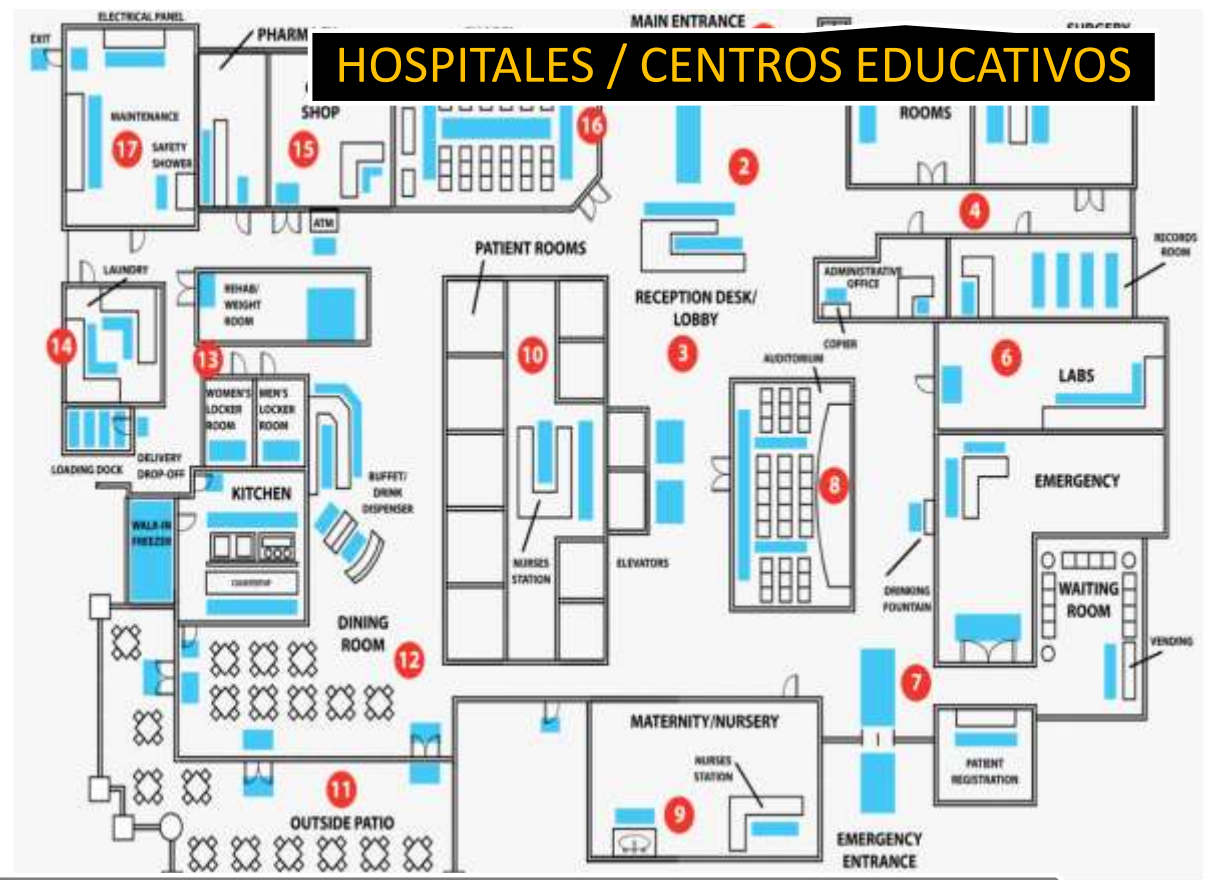

TAPETES para todo tipo de lugar & necesidad!!

EMPRESAS, INDUSTRIAS, COMERCIOS, HOSPITALES, CENTROS EDUCATIVOS, RESTAURANTES & BARES..... Todos necesitan tapetes antifatiga, antideslizantes o de ingreso a sus instalaciones

Las necesidades dependen del tipo de actividades, y del área.....pero hay muchas áreas donde los tapetes ergonómicos son útiles