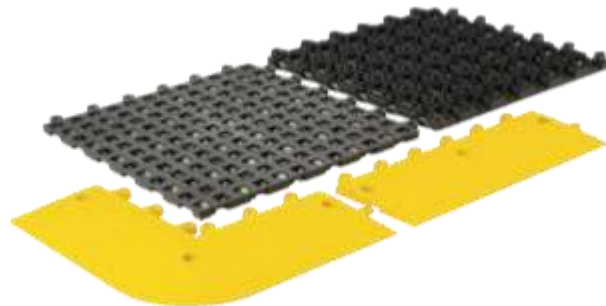

Tapetes y Alfombras para personal en pie

ANTI FATIGA – Zona Seca

- Tapetes y Alfombras Sponge Cote, ideales para áreas SECAS de alto tráfico peatonal.
- Superficie de PVC con patrón tipo diamante para alta tracción, resistente a abrasión y productos químicos.
- Base de esponja doble Nitricell, doble de resiliencia y triple vida útil. Además, cubre el 90% de la superficie de PVC
- Espesor: 2,38cm (15/16"). Bordes biselados que evitan tropiezos
- Medicas comunes de 61x91cm y 91x 152cm (2'x 3' ; 3' x 5')
- Otras medidas bajo pedido. Incrementales de 30cm (1') en adelante

ANTI FATIGA – Zona Húmeda

- Tapetes y Alfombras WorkSafe, Antimicrobiales ideales para áreas HUMEDAS o SECAS con caída de escombros y de alto tráfico peatonal
- Humedad por agua, aceites, grasas y áreas resbalosas.
- Color rojo son Antibacteriales, ideales para plantas de alimentos
- Tapete de caucho natural resistente a grasa diseñado para lavados frecuentes.
- Bordes seguros moldeados
- Certificación NFSI
- Espesor de 1,3cm (1/2"). Bajo pedido Espesor de 2,2cm (7/8")
- Medidas comunes de 91x 152cm (3' x 5')
- Otras medidas bajo pedido. Incrementales de 30cm (1') en adelante

Pisos Antifatiga Personalizables

ERGODECK - BADOSAS ANTI FATIGA

- Baldosas enclavables Ergodeck, para áreas HUMEDAS o SECAS
- Se ensamblan a medida y expanden cuando sea necesario. Incluso se pueden combinar tipo de baldosas
- Se enclavan mediante conectores macho y hembra LockSafe que permanecen ensamblados.
- Superficies tipo diamante o con agujeros para áreas con alto tráfico peatonal y de formato liso que son ideales para tráfico de carritos.
- En caso de daño solo reemplace la baldosa dañada.
- Rampas laterales también ensamblables
- De 46cm de lado (18") y espesor de 2,2cm (7/8")
- Certificación NFSI