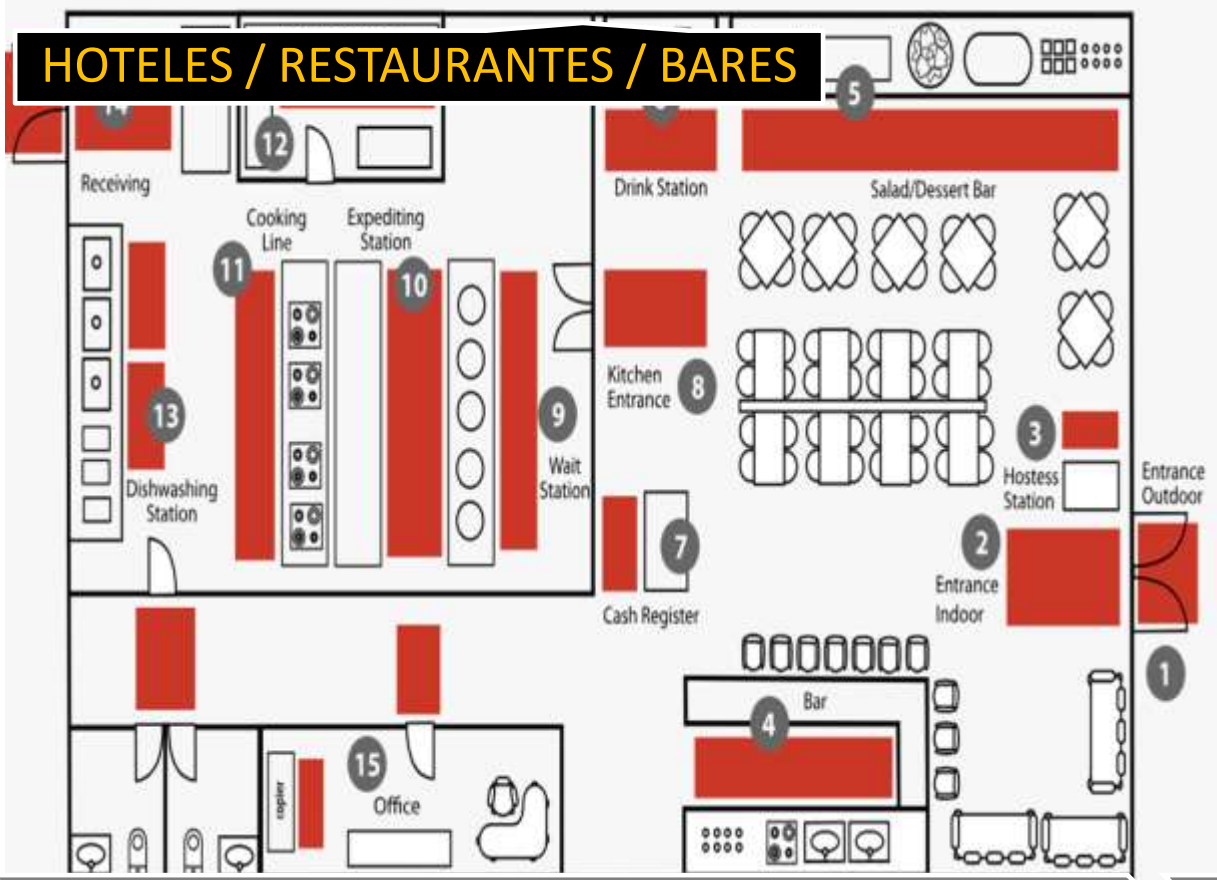

TAPETES para todo tipo de lugar & necesidad!!

EMPRESAS, INDUSTRIAS, COMERCIOS, HOSPITALES, CENTROS EDUCATIVOS, RESTAURANTES & BARES..... Todos necesitan tapetes antifatiga, antideslizantes o de ingreso a sus instalaciones

Las necesidades dependen del tipo de actividades, y del área.....pero hay muchas áreas donde los tapetes ergonómicos son útiles