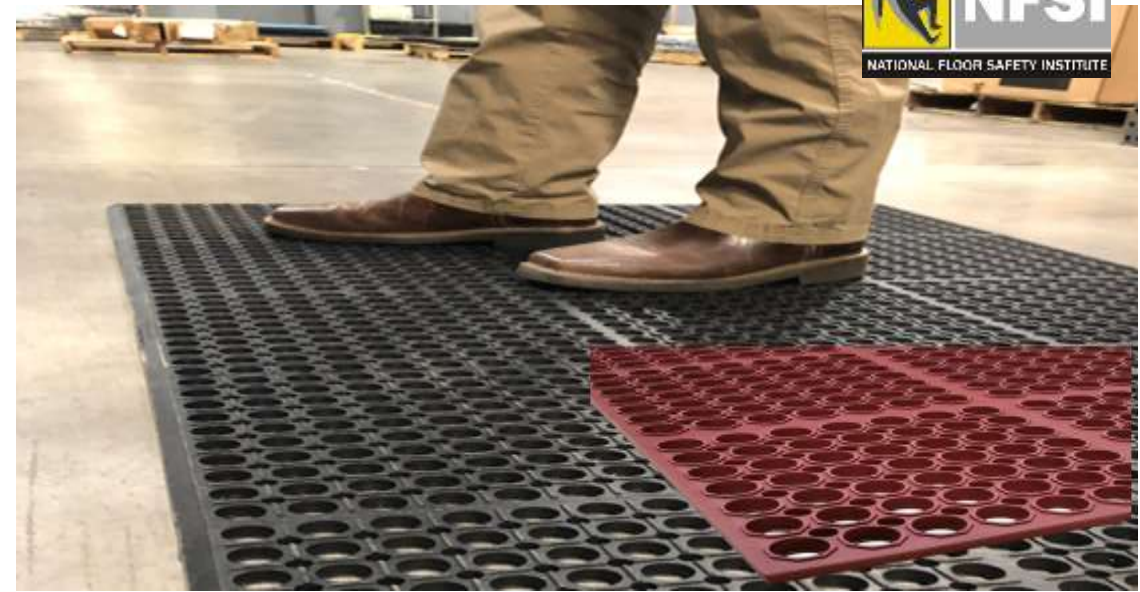

Tapetes y Alfombras para personal en pie

ANTI FATIGA – Zona Seca

- Tapetes y Alfombras Sponge Cote, ideales para áreas SECAS de alto tráfico peatonal.
- Superficie de PVC con patrón tipo diamante para alta tracción, resistente a abrasión y productos químicos.
- Base de esponja doble Nitricell, doble de resiliencia y triple vida útil. Además, cubre el 90% de la superficie de PVC
- Espesor: 2,38cm (15/16"). Bordes biselados que evitan tropiezos
- Medicas comunes de 61x91cm y 91x 152cm (2'x 3' ; 3' x 5')
- Otras medidas bajo pedido. Incrementales de 30cm (1') en adelante

ANTI FATIGA – Zona Húmeda

- Tapetes y Alfombras WorkSafe, Antimicrobiales ideales para áreas HUMEDAS o SECAS con caída de escombros y de alto tráfico peatonal
- Humedad por agua, aceites, grasas y áreas resbalosas.
- Color rojo son Antibacteriales, ideales para plantas de alimentos
- Tapete de caucho natural resistente a grasa diseñado para lavados frecuentes.
- Bordes seguros moldeados
- Certificación NFSI
- Espesor de 1,3cm (1/2"). Bajo pedido Espesor de 2,2cm (7/8")
- Medidas comunes de 91x 152cm (3' x 5')
- Otras medidas bajo pedido. Incrementales de 30cm (1') en adelante

Pisos Antifatiga Personalizables

ERGODECK - BADOSAS ANTI FATIGA

- Baldosas enclavables Ergodeck, para áreas HUMEDAS o SECAS
- Se ensamblan a medida y expanden cuando sea necesario. Incluso se pueden combinar tipo de baldosas
- Se enclavan mediante conectores macho y hembra LockSafe que permanecen ensamblados.
- Superficies tipo diamante o con agujeros para áreas con alto tráfico peatonal y de formato liso que son ideales para tráfico de carritos.
- En caso de daño solo reemplace la baldosa dañada.
- Rampas laterales también ensamblables
- De 46cm de lado (18") y espesor de 2,2cm (7/8")
- Certificación NFSI