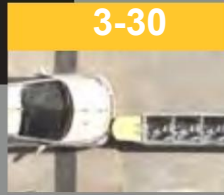

Integridad de las pruebas sin concesiones

Pruebas realizadas en una instalación certificada ISO por un tercero.

El primero de todos
“Amortiguador de impacto conectado”

El Sentinel Impact Tracker ahora llega como equipamiento estándar en todos los DELTA

Amortiguador de impactos inteligente.

Conectar

Monitor

Impacto

Alerta

Pesos y medidas

Peso:	2210 libras / 1002 kg 21
Longitud:	pies / 6,4 metros
Ancho:	30 pulgadas / 762 mm
Altura:	32 pulgadas / 813 mm

Coche pequeño,
 Ángulo de 0°,
 desplazamiento de 1/4

Camión pesado,
 Ángulo de 0°, centrado

Coche pequeño,
 Ángulo de 15°, centrado

Camión pesado,
 Ángulo de 15°, centrado

Coche pequeño,
 Ángulo de 15°, CIP 1
 pie. Aguas abajo de
 Extremo aguas arriba

Camión pesado,
 Ángulo de 25°, CIP 1
 pie. Aguas abajo de
 Extremo aguas arriba