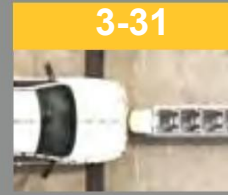

Integridad de las pruebas sin concesiones

Pruebas realizadas en una instalación certificada ISO por un tercero.

El primero de todos
“Amortiguador de impacto conectado”

El Sentinel Impact Tracker ahora llega como equipamiento estándar en todos los DELTA

Amortiguador de impactos inteligente.

Conectar

Monitor

Impacto

Alerta

Pesos y medidas

Peso:	2210 libras / 1002 kg 21
Longitud:	pies / 6,4 metros
Ancho:	30 pulgadas / 762 mm
Altura:	32 pulgadas / 813 mm

Coche pequeño,
 Ángulo de 0°,
 desplazamiento de 1/4

Camión pesado,
 Ángulo de 0°, centrado

Coche pequeño,
 Ángulo de 15°, centrado

Camión pesado,
 Ángulo de 15°, centrado

Coche pequeño,
 Ángulo de 15°, CIP 1
 pie. Aguas abajo de
 Extremo aguas arriba

Camión pesado,
 Ángulo de 25°, CIP 1
 pie. Aguas abajo de
 Extremo aguas arriba