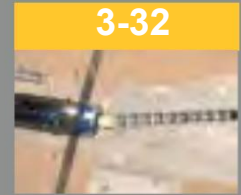

Integridad de las pruebas sin concesiones

Pruebas realizadas en una instalación certificada ISO por un tercero.

El primero de todos
“Amortiguador de impacto conectado”

El Sentinel Impact Tracker ahora llega como equipamiento estándar en todos los DELTA

Amortiguador de impactos inteligente.

Conectar

Monitor

Impacto

Alerta

Pesos y medidas

Peso:	2210 libras / 1002 kg 21
Longitud:	pies / 6,4 metros
Ancho:	30 pulgadas / 762 mm
Altura:	32 pulgadas / 813 mm

Coche pequeño,
 Ángulo de 0°,
 desplazamiento de 1/4

Camión pesado,
 Ángulo de 0°, centrado

Coche pequeño,
 Ángulo de 15°, centrado

Camión pesado,
 Ángulo de 15°, centrado

Coche pequeño,
 Ángulo de 15°, CIP 1
 pie. Aguas abajo de
 Extremo aguas arriba

Camión pesado,
 Ángulo de 25°, CIP 1
 pie. Aguas abajo de
 Extremo aguas arriba