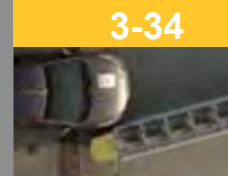

Integridad de las pruebas sin concesiones

Pruebas realizadas en una instalación certificada ISO por un tercero.

El primero de todos
“Amortiguador de impacto conectado”

El Sentinel Impact Tracker ahora llega como equipamiento estándar en todos los DELTA

Amortiguador de impactos inteligente.

Conectar

Monitor

Impacto

Alerta

Pesos y medidas

Peso:	2210 libras / 1002 kg 21
Longitud:	pies / 6,4 metros
Ancho:	30 pulgadas / 762 mm
Altura:	32 pulgadas / 813 mm

Coche pequeño,
 Ángulo de 0°,
 desplazamiento de 1/4

Camión pesado,
 Ángulo de 0°, centrado

Coche pequeño,
 Ángulo de 15°, centrado

Camión pesado,
 Ángulo de 15°, centrado

Coche pequeño,
 Ángulo de 15°, CIP 1
 pie. Aguas abajo de
 Extremo aguas arriba

Camión pesado,
 Ángulo de 25°, CIP 1
 pie. Aguas abajo de
 Extremo aguas arriba