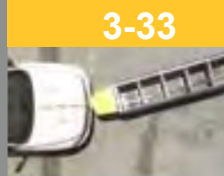

Integridad de las pruebas sin concesiones

Pruebas realizadas en una instalación certificada ISO por un tercero.

El primero de todos
“Amortiguador de impacto conectado”

El Sentinel Impact Tracker ahora llega como equipamiento estándar en todos los DELTA

Amortiguador de impactos inteligente.

Conectar

Monitor

Impacto

Alerta

Pesos y medidas

Peso:	2210 libras / 1002 kg 21
Longitud:	pies / 6,4 metros
Ancho:	30 pulgadas / 762 mm
Altura:	32 pulgadas / 813 mm

Coche pequeño,
 Ángulo de 0°,
 desplazamiento de 1/4

Camión pesado,
 Ángulo de 0°, centrado

Coche pequeño,
 Ángulo de 15°, centrado

Camión pesado,
 Ángulo de 15°, centrado

Coche pequeño,
 Ángulo de 15°, CIP 1
 pie. Aguas abajo de
 Extremo aguas arriba

Camión pesado,
 Ángulo de 25°, CIP 1
 pie. Aguas abajo de
 Extremo aguas arriba