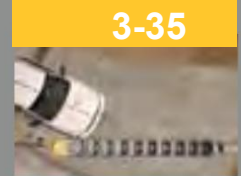

Amortiguador de impactos inteligente.

Conectar

Monitor

Impacto

Alerta

Pesos y medidas

Peso:	2210 libras / 1002 kg 21
Longitud:	pies / 6,4 metros
Ancho:	30 pulgadas / 762 mm
Altura:	32 pulgadas / 813 mm

Coche pequeño,
 Ángulo de 0°,
 desplazamiento de 1/4

Camión pesado,
 Ángulo de 0°, centrado

Coche pequeño,
 Ángulo de 15°, centrado

Camión pesado,
 Ángulo de 15°, centrado

Coche pequeño,
 Ángulo de 15°, CIP 1
 pie. Aguas abajo de
 Extremo aguas arriba

Camión pesado,
 Ángulo de 25°, CIP 1
 pie. Aguas abajo de
 Extremo aguas arriba