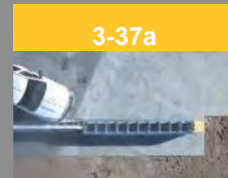

Amortiguador de impactos inteligente.

Conectar

Monitor

Impacto

Alerta

Pesos y medidas

Peso:	2210 libras / 1002 kg 21
Longitud:	pies / 6,4 metros
Ancho:	30 pulgadas / 762 mm
Altura:	32 pulgadas / 813 mm

Coche pequeño,
 Ángulo de 0°,
 desplazamiento de 1/4

Camión pesado,
 Ángulo de 0°, centrado

Coche pequeño,
 Ángulo de 15°, centrado

Camión pesado,
 Ángulo de 15°, centrado

Coche pequeño,
 Ángulo de 15°, CIP 1
 pie. Aguas abajo de
 Extremo aguas arriba

Camión pesado,
 Ángulo de 25°, CIP 1
 pie. Aguas abajo de
 Extremo aguas arriba

Camión pesado,
 Ángulo de 25°, CIP 7
 pies. Aguas abajo de
 Extremo aguas arriba

Camión pesado,
 Ángulo de 25°,
 CIP inverso 4.3 FT.
 Aguas abajo de
 Extremo aguas arriba

Coche de tamaño mediano,
 Ángulo de 0°, centrado