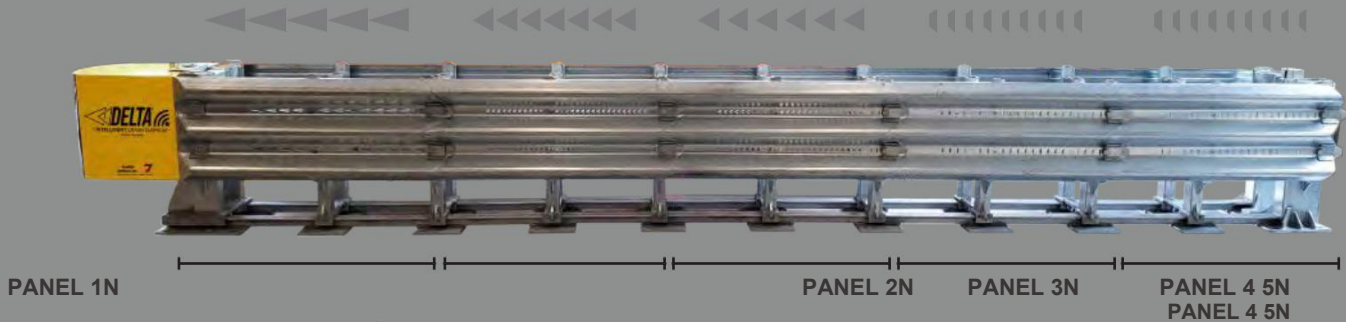

Significativamente simple y seguro

**TraFFix
Devices Inc.**

Engineered Products for Safer Highways

160 Avenida La Pata, San Clemente, CA 92673
(949) 361-5663 FAX (949) 361-9205
www.traffixdevices.com

Distribuido por: